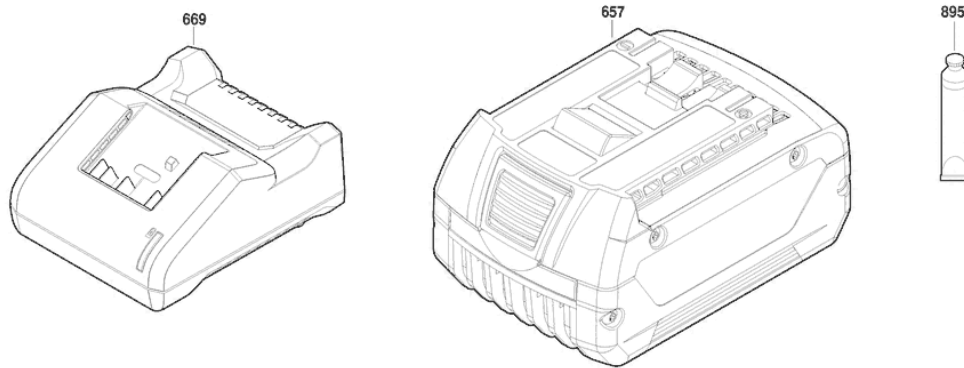

Illustration - Type - E

3 601 EB7 020
Issue | 23-11-28
Stand | **Fig./Abb. 2**

Spare parts list

Item	Part Number	Description	Illustration
1	1 619 P17 936	Housing Section	1
2	1 619 P17 937	Stator	1
3	1 619 P17 938	Rotor	1
4	1 619 P18 159	Adjusting Slide	1
9	1 619 P17 941	Manufacturer's nameplate GST 183-LI	1
10	2 607 202 599	Electronics Module	1
19	2 610 315 386	Screw ST3,9X19	1
22	1 619 P14 682	Shim	1
23	1 619 P14 055	Insert	1
24	2 603 120 019	Detent Pin	1
27	1 619 X07 569	Spring retaining ring	1
28	1 619 P01 396	Shim	1
29	1 619 P14 042	Counterweight	1
30	1 619 P14 636	Coiled Spring	1
31	1 619 P17 939	Eccentric Cog Wheel	1
32	2 600 914 022	Needle bearing	1
33	2 609 110 610	Cyl Head tapping screw	1
34	2 603 201 020	Bearing bolt	1
35	1 619 P14 052	Fork Lever	1
36	1 619 X04 574	Seal	1
37	1 619 P14 053	Change-Over Switch	1
38	1 619 P07 156	Control Shaft	1
40	1 619 P14 045	Lifting Rod	1
41	1 619 P18 424	Profile Beading	1
42	1 619 P14 049	Plain bearing	1
43	1 619 X08 636	Ratchet Cap	1
44	1 619 P07 163	fixing plate	1
45	1 619 X04 887	Hex Socket Head Cap Screw	1
46	1 619 P17 942	Base Plate	1
47	1 619 P16 757	Roller Lever	1
48	1 619 P14 677	Needle-Roller Assembly	1
49	1 619 P14 058	Protecting Cover	1
51	1 609 280 477	Compression Spring	1
52	1 619 P07 159	Bearing bolt	1
210	1 619 P17 943	Sticker	1