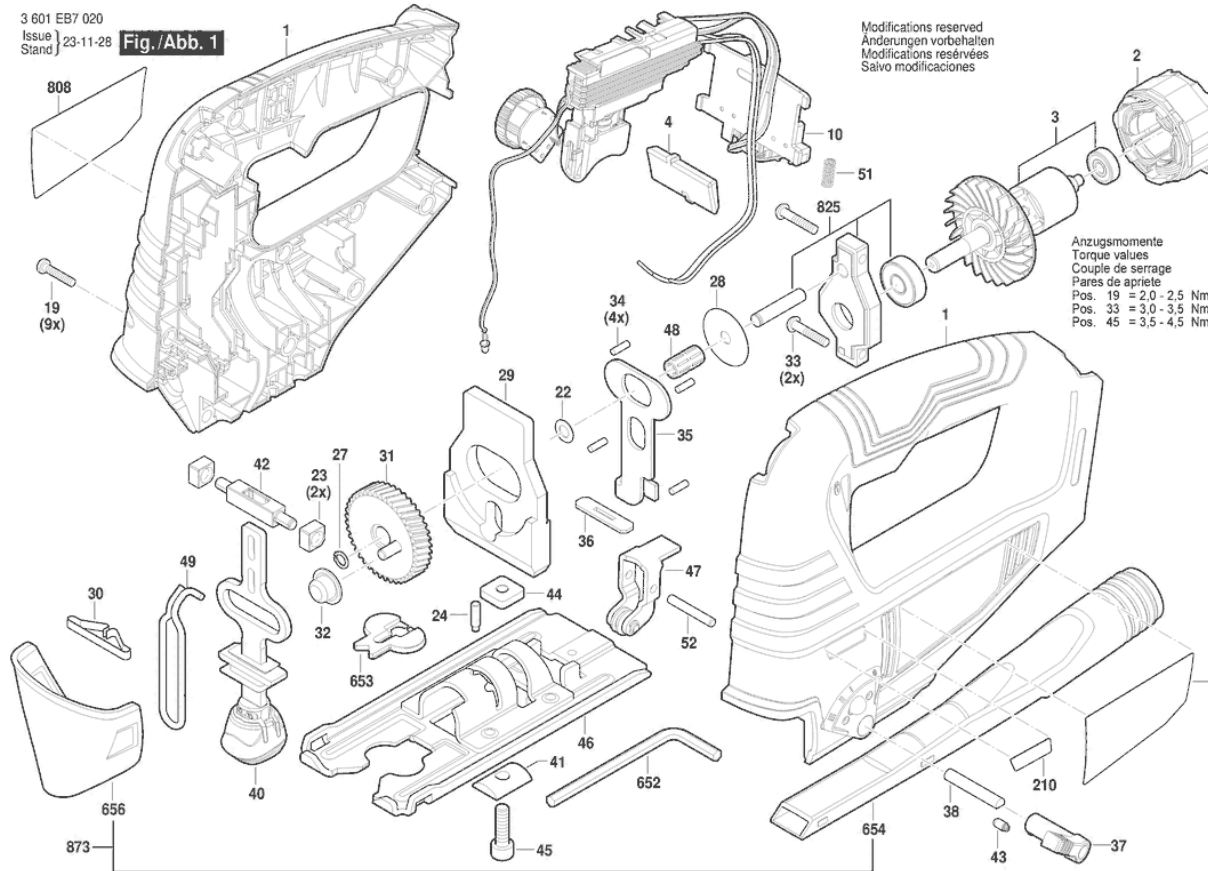

Illustration - Type - E